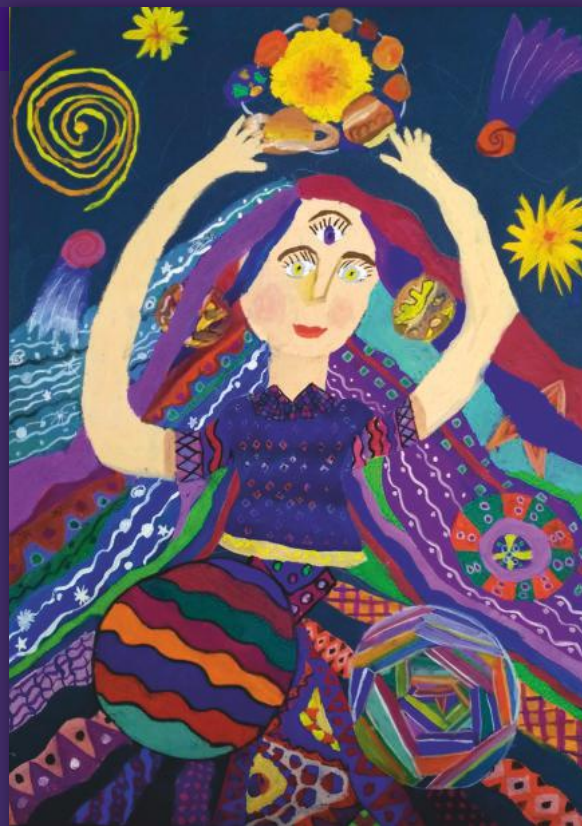

Альбом участников художественного Конкурса,
посвящённого Елене Петровне Блаватской

Беликова Милана, 9 лет, Шахты, Ростовская обл.
«Оберег Вселенной» (бумага, гуашь, 60х40 см)